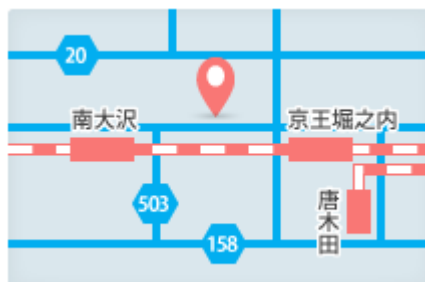

電話受付 9:00~19:00
 (年末年始・GW・お盆を除く毎日)

〒192-0362 東京都八王子市松木 29-9

店舗記入欄：