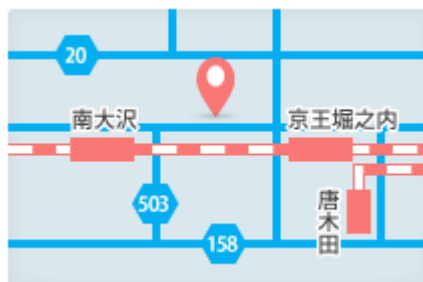

サイダオート

042-675-5491

電話受付 9:00~19:00
 (年末年始・GW・お盆を除く毎日)

〒192-0362 東京都八王子市松木 29-9

店舗記入欄：