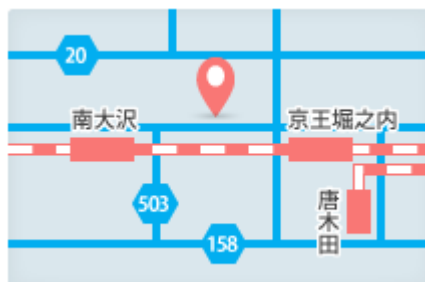

**サイダオート**

**042-675-5491**

電話受付 9:00~19:00  
 (年末年始・GW・お盆を除く毎日)

〒192-0362 東京都八王子市松木 29-9

店舗記入欄：