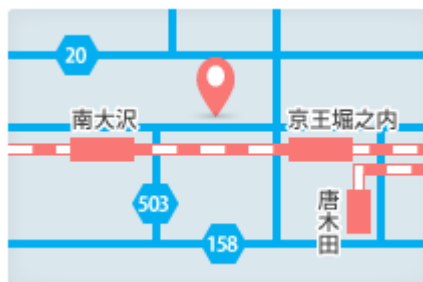

 **サイダオート**

 **042-675-5491**

電話受付 9:00~19:00
 (年末年始・GW・お盆を除く毎日)

〒192-0362 東京都八王子市松木 29-9

店舗記入欄：