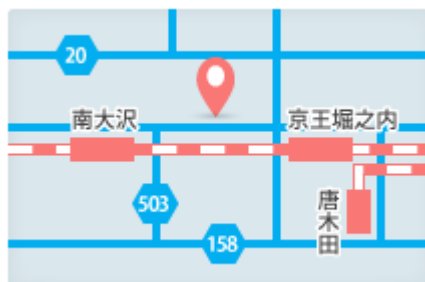

サイダオート

042-675-5491

電話受付 9:00~19:00
 (年末年始・GW・お盆を除く毎日)

〒192-0362 東京都八王子市松木 29-9

店舗記入欄：