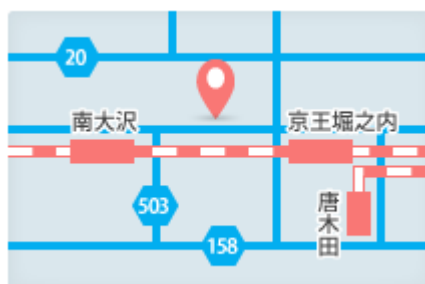

 **サイダオート**

 **042-675-5491**

電話受付 9:00~19:00  
 (年末年始・GW・お盆を除く毎日)

〒192-0362 東京都八王子市松木 29-9

店舗記入欄：