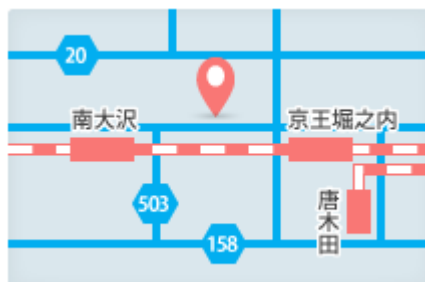

 **サイダオート**

 **042-675-5491**

電話受付 9:00~19:00  
(年末年始・GW・お盆を除く毎日)

〒192-0362 東京都八王子市松木 29-9

店舗記入欄：