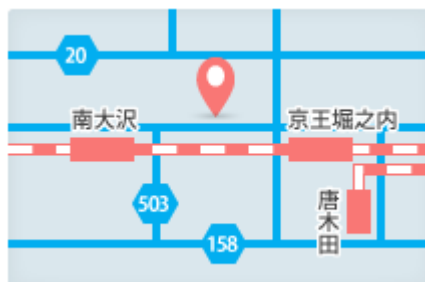

 サイダオート

 **042-675-5491**

電話受付 9:00~19:00
(年末年始・GW・お盆を除く毎日)

〒192-0362 東京都八王子市松木 29-9

店舗記入欄：