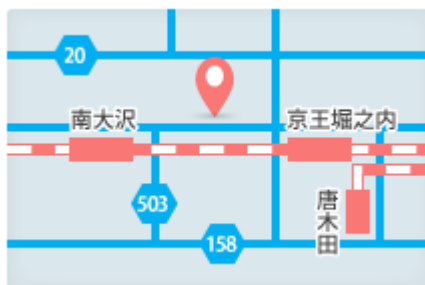

 **サイダオート**

 **042-675-5491**

電話受付 9:00~19:00  
(年末年始・GW・お盆を除く毎日)

〒192-0362 東京都八王子市松木 29-9

店舗記入欄：