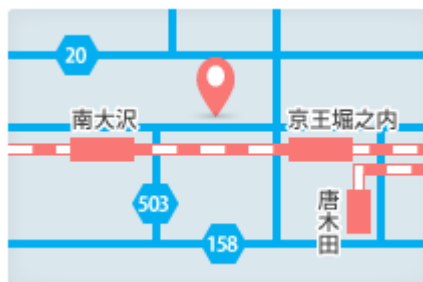

 サイダオート

 **042-675-5491**

電話受付 9:00~19:00
(年末年始・GW・お盆を除く毎日)

〒192-0362 東京都八王子市松木 29-9

店舗記入欄：