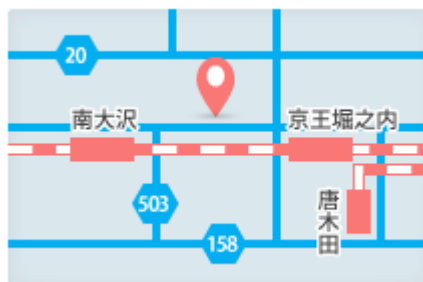

**サイダオート**

**042-675-5491**

電話受付 9:00~19:00  
 (年末年始・GW・お盆を除く毎日)

〒192-0362 東京都八王子市松木 29-9

店舗記入欄：