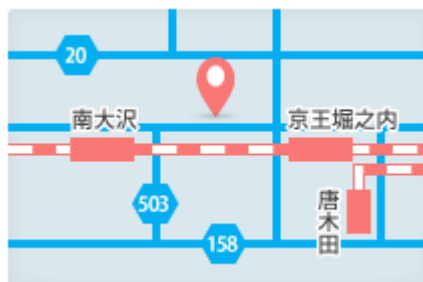

 **サイダオート**

 **042-675-5491**

電話受付 9:00~19:00  
 (年末年始・GW・お盆を除く毎日)

〒192-0362 東京都八王子市松木 29-9

店舗記入欄：