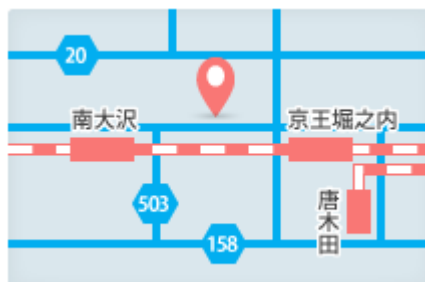

 サイダオート

 **042-675-5491**

電話受付 9:00~18:00
(年末年始・GW・お盆を除く毎日)

〒192-0362 東京都八王子市松木 29-9

店舗記入欄：