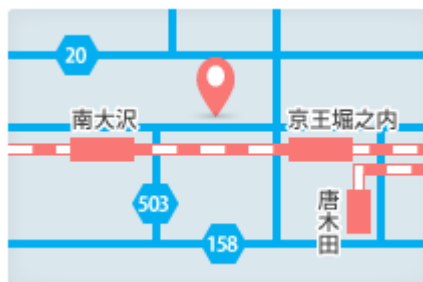

 **サイダオート**

 **042-675-5491**

電話受付 9:00~19:00
(年末年始・GW・お盆を除く毎日)

〒192-0362 東京都八王子市松木 29-9

店舗記入欄：