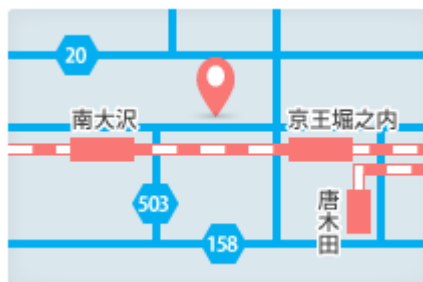

 **サイダオート**

 **042-675-5491**

電話受付 9:00~19:00  
(年末年始・GW・お盆を除く毎日)

〒192-0362 東京都八王子市松木 29-9

店舗記入欄：