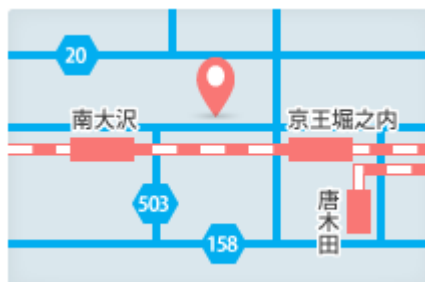

 **サイダオート**

 **042-675-5491**

電話受付 9:00~19:00
(年末年始・GW・お盆を除く毎日)

〒192-0362 東京都八王子市松木 29-9

店舗記入欄：