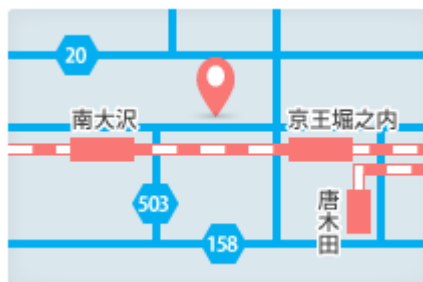

**サイダオート**

**042-675-5491**

電話受付 9:00~19:00  
(年末年始・GW・お盆を除く毎日)

〒192-0362 東京都八王子市松木 29-9

店舗記入欄：