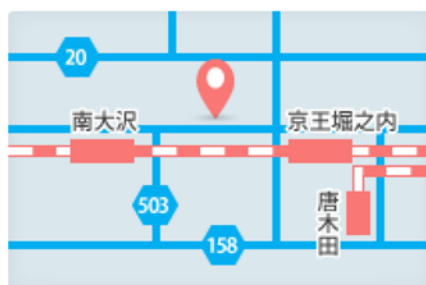

 **サイダオート**

 **042-675-5491**

電話受付 9:00~18:00
(定休日:毎週月曜日)

〒192-0362 東京都八王子市松木 29-9

店舗記入欄: