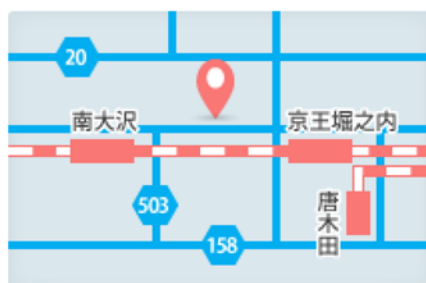

 **サイダオート**

 **042-675-5491**

電話受付 9:00~18:00
(定休日:毎週月曜日)

〒192-0362 東京都八王子市松木 29-9

店舗記入欄: